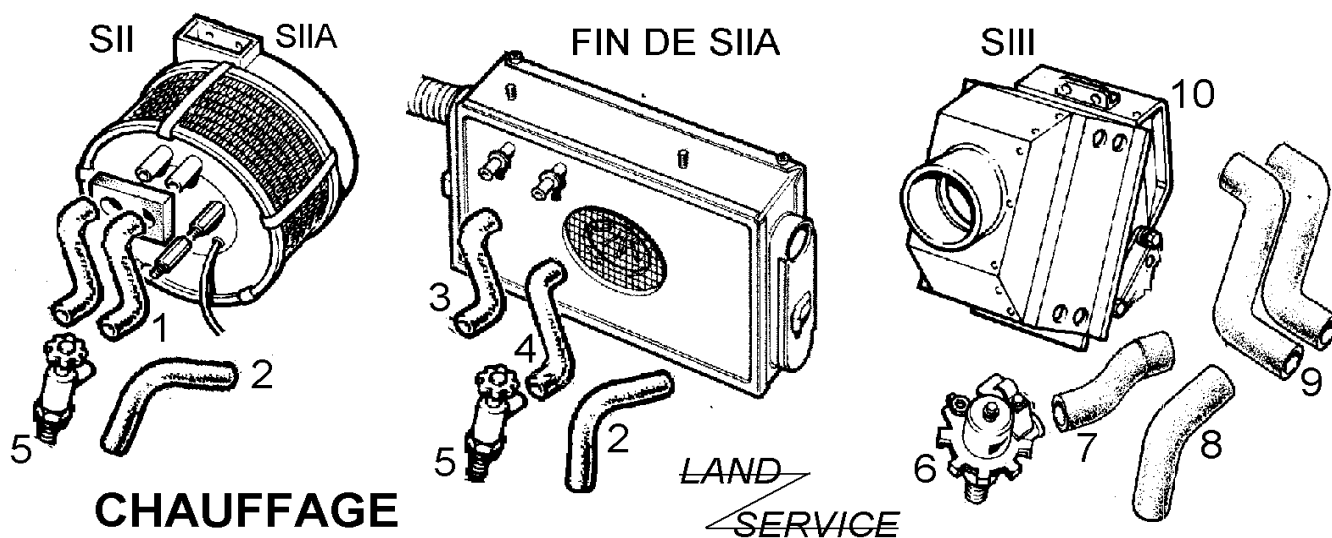

CHAUFFAGE

N°	DESCRIPTION	Référence
1	DURITE CHAUFFAGE	012101B
2	DURITE CHAUFFAGE	012102B
3	DURITE CHAUFFAGE	012103B
4	DURITE CHAUFFAGE LONGUE	012104B
5	ROBINET SII	012105B

N°	DESCRIPTION	Référence
6	ROBINET SIII	012106B
7	DURITE AVANT	012107B
8	DURITE ARRIERE	012108B
9	DURITE	012109B
10	RADIATEUR SIII SEUL	ZZZ30