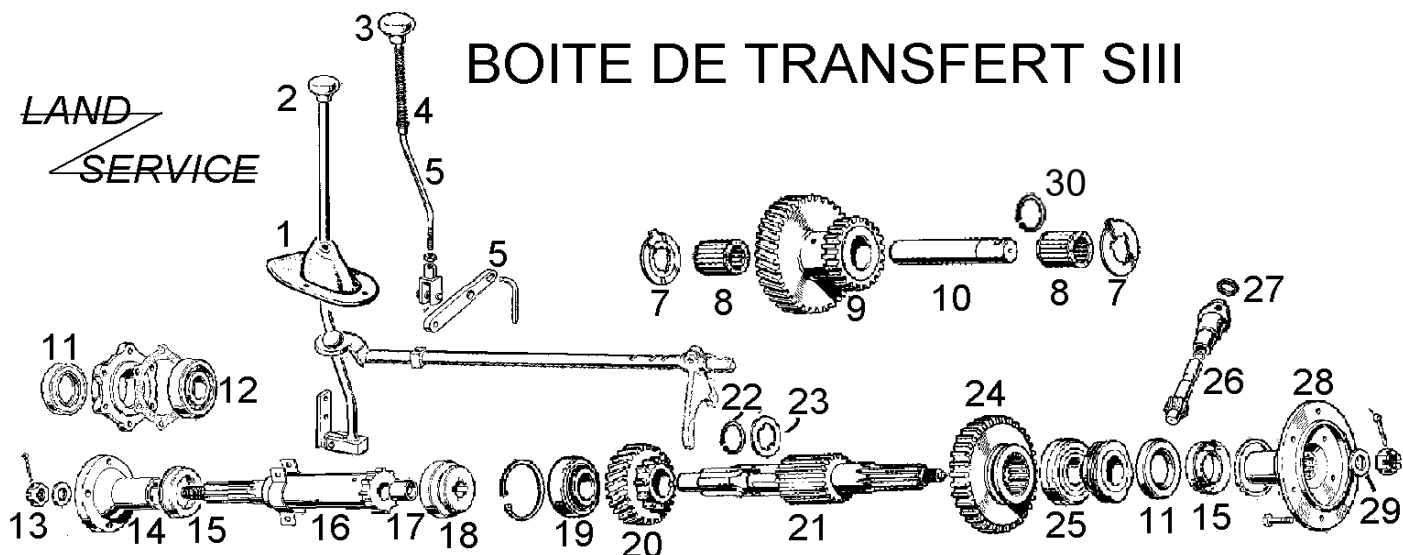

**POCHETTE
POUR BOITE DE VITESSE**

N°	DESCRIPTION	Référence
1	SOUFFLET	010801
2	BOULLE ROUGE	010802
3	BOULLE JAUNE	010803
4	RESSORT	010804
5	LEVIER	010805
7	CALLE	010807
8	ROULEMENT	010808
9	PIGNON STD	010809
10	AXE	010810
11	SPI DE SORTIE	010811
12	ROULEMENT	010812
13	ECROUX	010813
14	CHAPPE	010814
15	PARE BOUE	010815

N°	DESCRIPTION	Référence
16	ARBRE AV	010816
17	BAGUE	010817
18	CRABOT AV	010818
19	ROULEMENT	010819
20	PIGNON G. VITESSE	010820
21	ARBRE	010821
22	CLIPS	010822
23	CALLE	010823
24	PIGNON PETITE	010824
25	ROULEMENT	010825
26	PIGNON DE COMPTEUR	TEL
27	SPI COMPTEUR	010827
28	CHAPPE AR	TEL
29	ETOUPE	010829
30	JOINT TORIQUE	010830