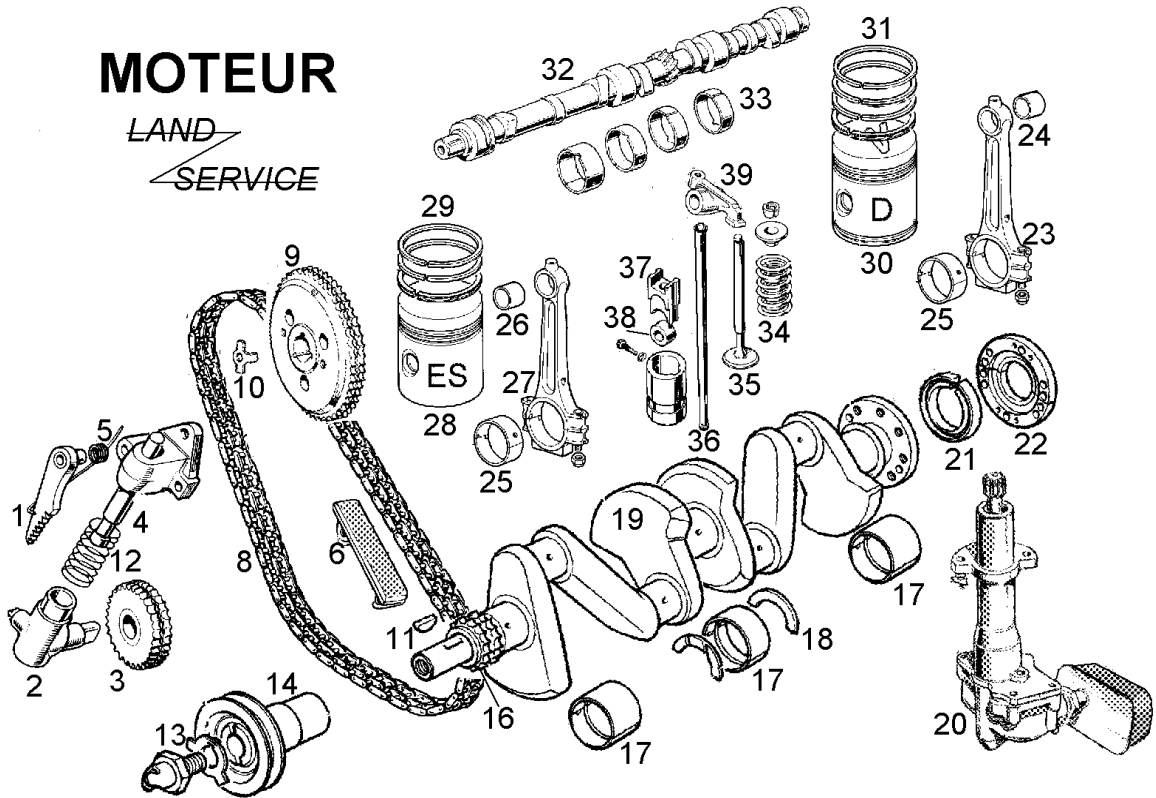

MOTEUR

LAND
SERVICE

N°	DESCRIPTION	Référence
1	CREMAILLERE	010201
2	TENDEUR	010202
3	PIGNON	010203
4	PORTE TENDEUR	010204
5	RESSORT	010205
6	PATIN	010206
8	CHAINE	010208
9	PIGNON	010209
10	ARRETOIR	010210
11	CLAVETTE	010211
12	RESSORT	010212
13	ARRETOIR	010213
14	POULIE AVANT	010214
16	PIGNON	010216
17	JEU de COUSS.en ligne	010217
18	DEMI-CALE (la paire)	010218
19	VILEBREQUIN 3 P.	010219
20	POMPE à HUILE CPLTE	020227A
21	SPI ARRIERE 3 P.	010221
22	KIT complet SPI ARR.	010222

N°	DESCRIPTION	Référence
23	BIELLE DIESEL	010223
24	BAGUE	010224
25	COUSSINETS (le jeu:4)	010225
26	BAGUE	010226
27	BIELLE ESSENCE	010227
28	PISTON E.avec SEGM.	010228
29	SEGMENT ESS(le jeu)	010229
30	PISTON D.avec SEGM.	010230
31	SEGMENT DIESEL (le jeu)	010231
32	ARBRE A CAME	010232
33	COUSSINET (le jeu)	010233
34	RESSORT	010234
35	SOUPAPE ECHAP. ES	010235
35A	SOUPAPE ADMIS.ES	010235A
35B	SOUPAPE ECHAP.D	010235B
35C	SOUPAPE ADMI. D.	010235C
36	TIGE CULBU.DIESEL	010236
37	POUSSOIR BRONZE	010237
38	GALET	010238
39	CULBUTEUR N°1 DIES.	010239

N°	DESCRIPTION	Référence
1	VENTILATEUR	010301
2	POULIE TOLE	010302
3	POMPE à EAU 9 TROUS	010303
3A	POMPE à EAU 7 TROUS	010303A
4	JOINT 9 TROUS	010304
5	DURITE	010305
6	JOINT	010306
7	THERMOSTAT ESS.	010307
7A	THERMOSTAT DIESEL	010307A
8	JOINT	010308
9	RESISTANCE DIESEL	010309
10	BOUCHON HUILE	010310
11	COURROIE STD.	010311
12	SPI AVANT	010312
13	PROTECTEUR	010313
14	JOINT	010314
15	JOINT EAU	010315
16	JOINT	010316
17	FILTRE à HUILE STD	010317
18	JOINT	010318

N°	DESCRIPTION	Référence
18	SPI	010618
19	PIGNON	010619
20	ARRETOIR	010620
21	ECROUX	010621
22	ARRETOIR	010622
23	ROULEMENT A	010623
23A	ROULEMENT BCD	010623A
24	CALE	010624
25	ARBRE A	010625
25A	ARBRE BC	010625A
25B	ARBRE D	010625B
26	CLIP ABC	010626
27	PIGNON 1ere 15 dents	010627
27A	PIGNON 1ere 14 dents	010627A
28	ROULEMENT	010628
29	PIGNON AR A et B	010629
29A	PIGNON AR CD	010629A
30	BAGUE	010630
31	AXE	010631