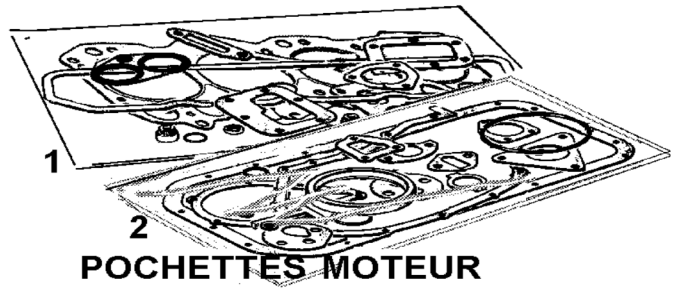

POCHETTES MOTEUR

32	POCHETTE HAUTE ESS.	010324B
32A	POCHETTE HAUTE DIES.	010324D
33	POCHETTE COMPLETE ESS.	010324C
33A	POCHETTE COMPLETE DIES.	010324E