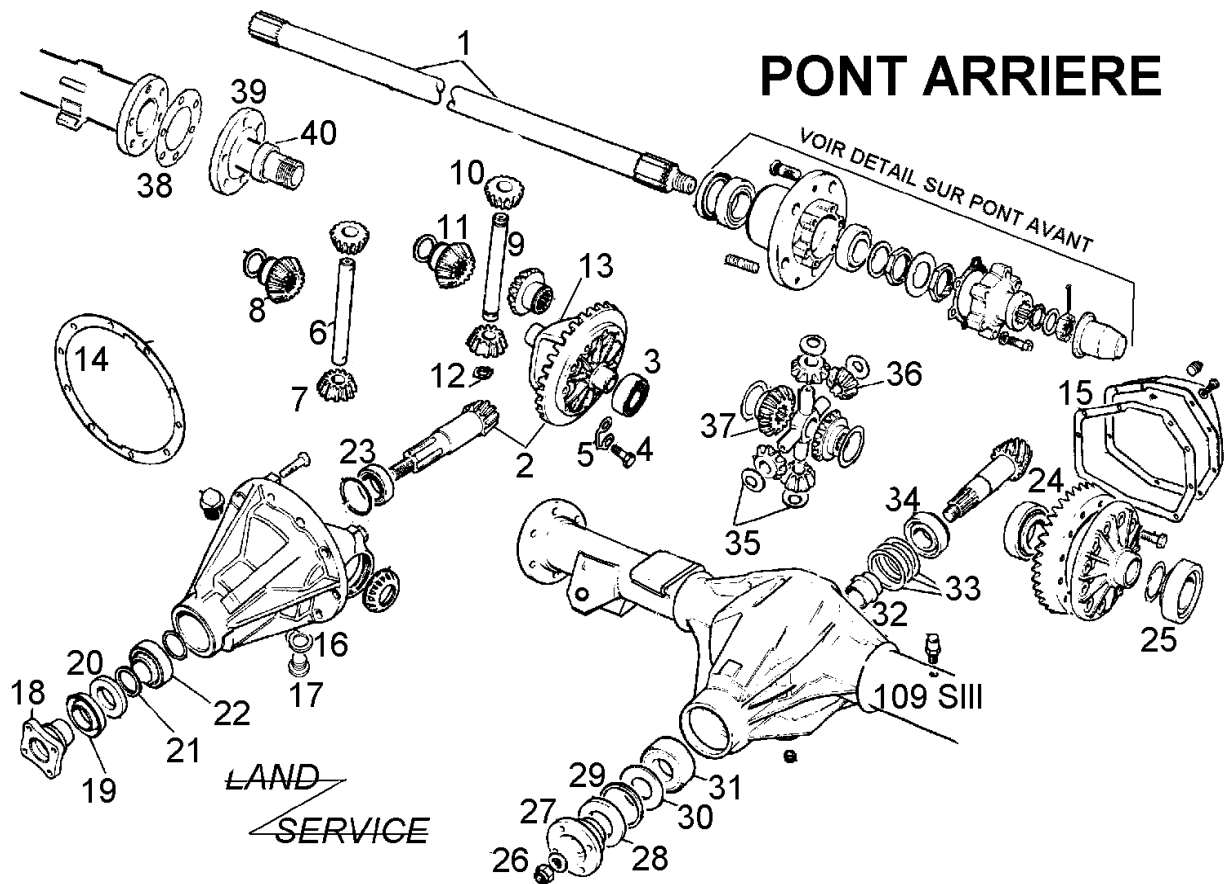

PONT ARRIERE

N°	DESCRIPTION	Référence
1	ARBRE 88 av.80 et 109 SII D.	011101
1A	ARBRE 88 av.80 et 109 SII G.	011101A
1B	ARBRE 88 ap.80 Droite	011101B
1C	ARBRE 88 ap.80 Gauche	011101C
1D	ARBRE 109 S III Droite	011101D
1E	ARBRE 109 S III Gauche	011101E
2	COUPLE CONIQUE	011102
3	ROULEM. STD (2 montages)	011103
3A	ROUL. pour cage à CLIPS	011103A
4	VIS	011104
5	ARRETOIR	011105
6	AXE (goupillé)	011106
7	SATELLITE	011107
8	PLANETAIRE	011108
9	AXE (clipsé)	011109
10	SATELLITE	011110
11	PLANETAIRE	011111
12	CLIP	011112
13	CAGE A GOUPILLE	011113
14	JOINT	011114
15	JOINT	011115
16	JOINT	011116
17	BOUCHON	011117

N°	DESCRIPTION	Référence
18	TULIPE	011118
19	PARE-BOUE	011119
20	JOINT SPI	011120
21	CALE	011121
22	ROULEMENT EXTERNE	011122
23	ROULEMENT INTERNE	011123
24	COUPLE CONIQUE	011124
25	ROULEMENT	011125
26	ECROUS	011126
27	TULIPE	011127
28	SPI	011128
29	JOINT	011129
30	CALLE	011130
31	ROULEMENT	011131
32	CALE DEFORMABLE	011132
33	CALE 0,25	011133
34	ROULEMENT INTER	011134
35	CALE	011135
36	SATELITTE	011136
37	PLANETAIRE	011137
38	JOINT	021224
39	FUSEE ARRIERE av.80	011139
39A	FUSEE ARRIERE ap.80	011139A
40	FRETTE AVANT 1980	010128