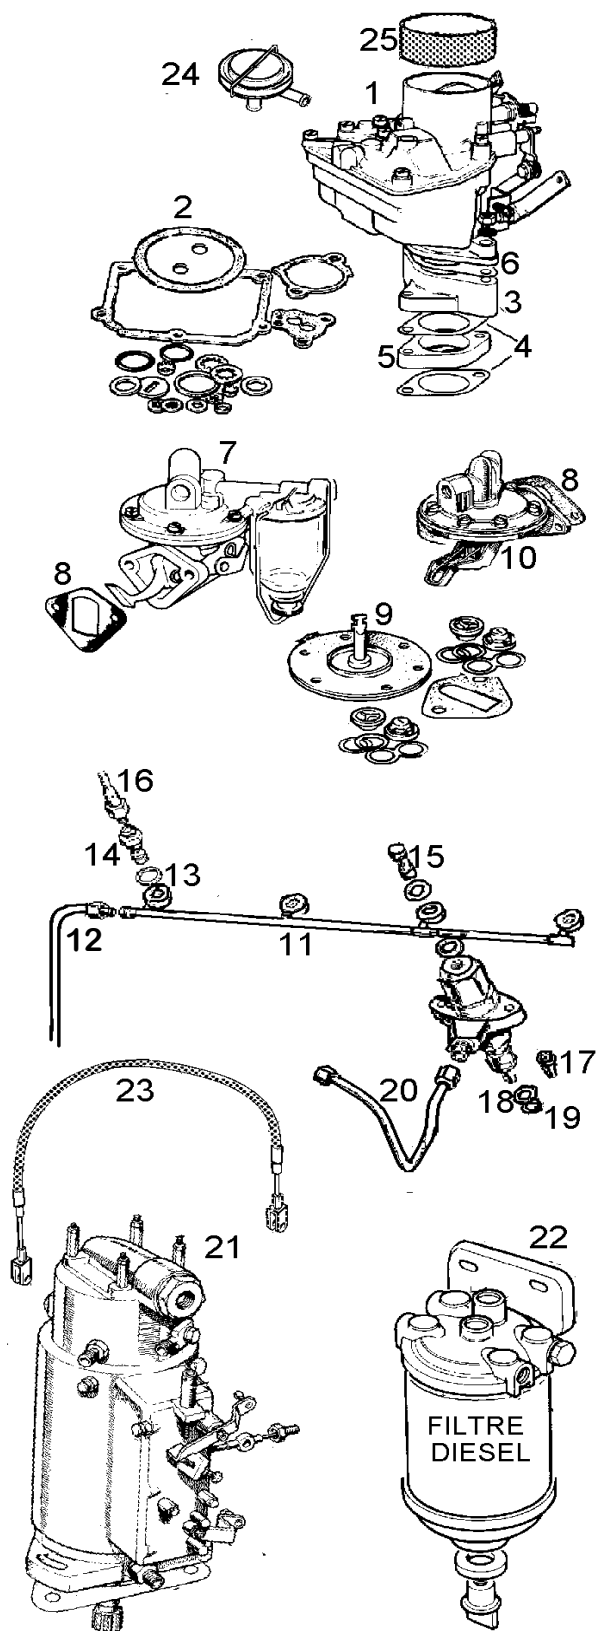

ALIMENTATION

N°	DESCRIPTION	Référence
1	CARBU ZENITH	011601
1A	CARBU WEBER ECO	011601A
2	KIT CARBU ZENITH	011602
3	SUPPORT	TEL
4	JOINT	011604
5	ENTRETOISE	011605
6	JOINT	011606
7	POMPE ESSENCE	011607
8	JOINT	011608
9	KIT POMPE ESSENCE - GO	011609
10	POMPE GAS OIL	011610
11	RAMPE RETOUR	011611
12	TUBE RETOUR 88 RESERVOIR	011612
13	JOINT	011613
14	ADAPTATEUR	011614
15	VIS RETOUR	011615
16	TUBE RETOUR FILTRE	TEL
17	NEZ D'INJECTEUR	011617
18	JOINT CUIVRE	011618
19	PARE FLAMME	011619
20	TUBE N° 1	011620
20A	TUBE N° 2	011620A
20B	TUBE N° 3	011620B
20C	TUBE N° 4	011620C
21	POMPE INJECTION ECH/STD	011621
22	FILTRE A GAS OIL	011622
23	CABLE D'ACCELERATEUR	011623
24	VALVE A CLAPET	011624
25	MANCHON	011625