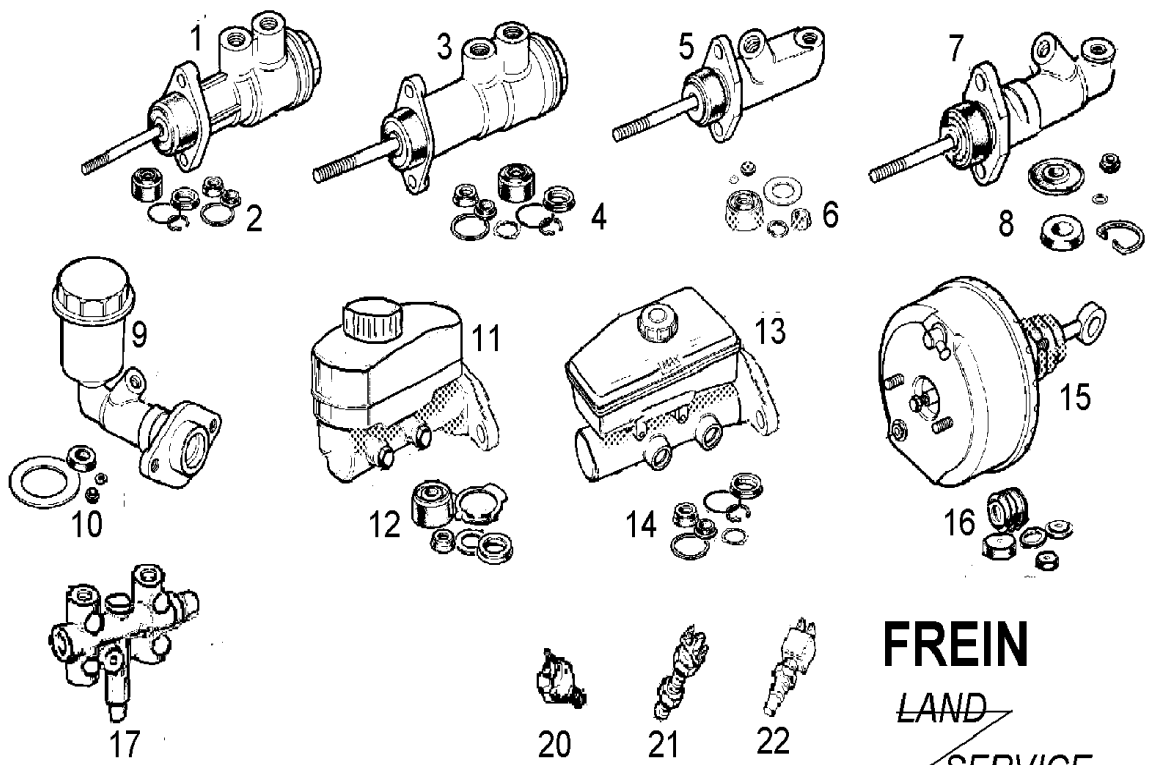

FREIN
LAND
SERVICE

N°	DESCRIPTION	Référence
1	MAITRE CYL. 88 SII	011501
2	KIT POUR N° 1	011502
3	MAITRE CYL. 109 SII	011503
4	KIT POUR N° 3	011504
5	MAITRE CYL. 88 SII A SIII	011505
6	KIT POUR N° 5	011506
7	MAITRE CYL. 109 SII A SIII	011507
8	KIT POUR N° 7	011508
9	MAITRE CYL. 109 SIII	011509
10	KIT POUR N° 9	011510
11	MAITRE CYL. 88 avant 1980	011511
11A	MAITRE CYL. 109 avant 1980	011511A
12	KIT POUR N° 11A	011512A
13	MAITRE CYL. 88 / 109 après 1980	011513
14	KIT POUR N° 13	011514
15	SERVO SIII	011515
16	KIT POUR SERVO	011516
17	REPARTITEUR avant 1980	011517
20	CONTACT STOP SII HYDRO.	011520
21	CONTACTEUR STOP SIII SERVO	011521
22	CONTACTEUR STOP SANS SERVO	011522