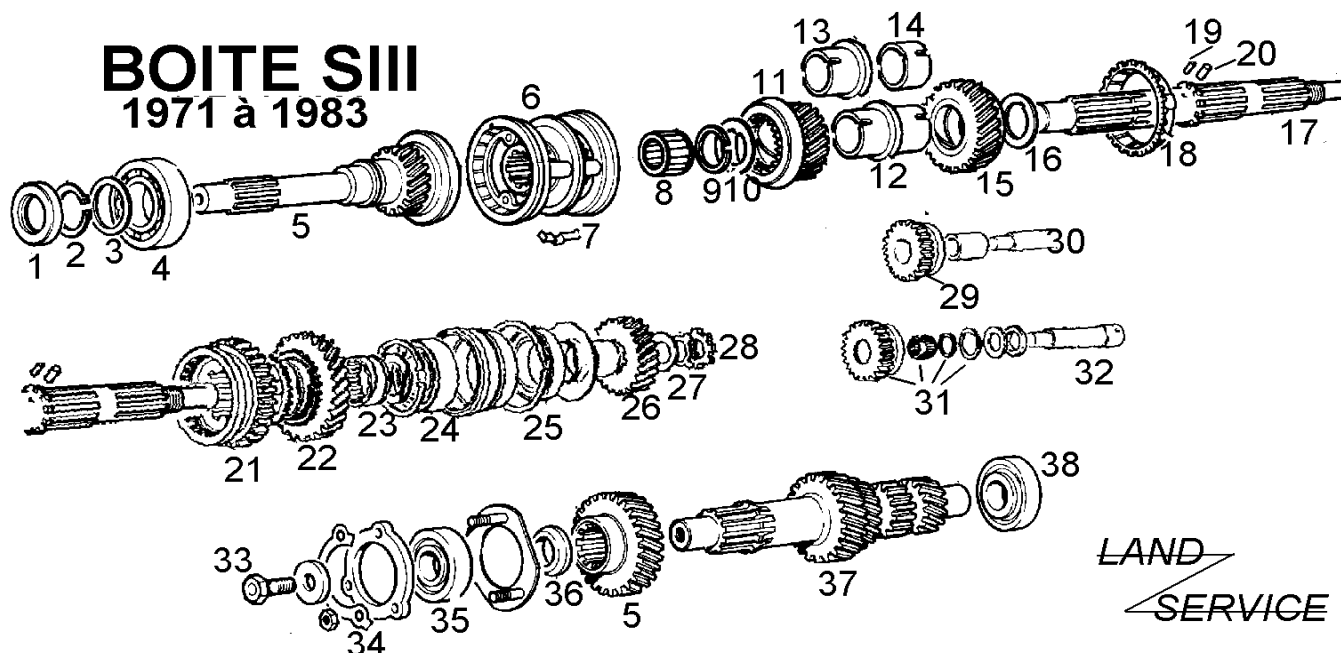

BOITE SIII

1971 à 1983

LAND
SERVICE

N°	DESCRIPTION	Référence
1	JOINT SPI	010701
2	CIRCLIP	010702
3	CALE 2 mm	010703
4	ROULEMENT	010704
5	PIGNON A QUEUE ABC	010705
6	SYNCHRO 3/4 ABC	010706
6A	SYNCHRO D	010706A
7	CLIPS	010707
8	ROULEMENT	010708
9	CIRCLIP	010709
10	CALE 0,125	010710
11	PIGNON 3ème ABC	010711
11A	PIGNON 3ème D	010711A
12	BAGUE 1er MONTAGE	010712
13	1/2 BAGUE EPAULE	010713
14	1/2 BAGUE	010714
15	PIGNON 2ème ABC	010715
15A	PIGNON 2ème D	010715A
16	CALE 0,125	010716
17	ARBRE SECONDAIRE	010717
18	CONE SYNCHRO 1 et 2	010718
19	PION PETIT	010719
20	PION	010720
21	BALADEUR 1/2 A	010721
21A	BALADEUR 1/2 B et C	010721A
21B	BALADEUR 1/2 D	010721B
22	PIGNON 1ère A et B	010722

N°	DESCRIPTION	Référence
22A	PIGNON 1ère C	010722A
22B	PIGNON 1ère D	010722B
23	BAGUE BRONZE	010723
24	ROULEMENT	010724
25	JOINT SPI	010725
26	PIGNON ENTREE TRANS	010726
27	ARRETOIR	010727
28	ECROUS	010728
29	PIGNON M. AR	010729
30	AXE A	010730
31	PIGNON MAR 20 DENTS	010731
32	AXE B C D	010732
33	VIS	010733
34	ARRETOIR	010734
35	ROULEMENT	010735
36	CALE 0,405	010736
37	TRAIN FIXE A	010737
37A	TRAIN FIXE B	010737A
37B	TRAIN FIXE C et D	010737B
38	ROULEMENT AR	010628
39	POCHETTE JOINT SII SIII	010739