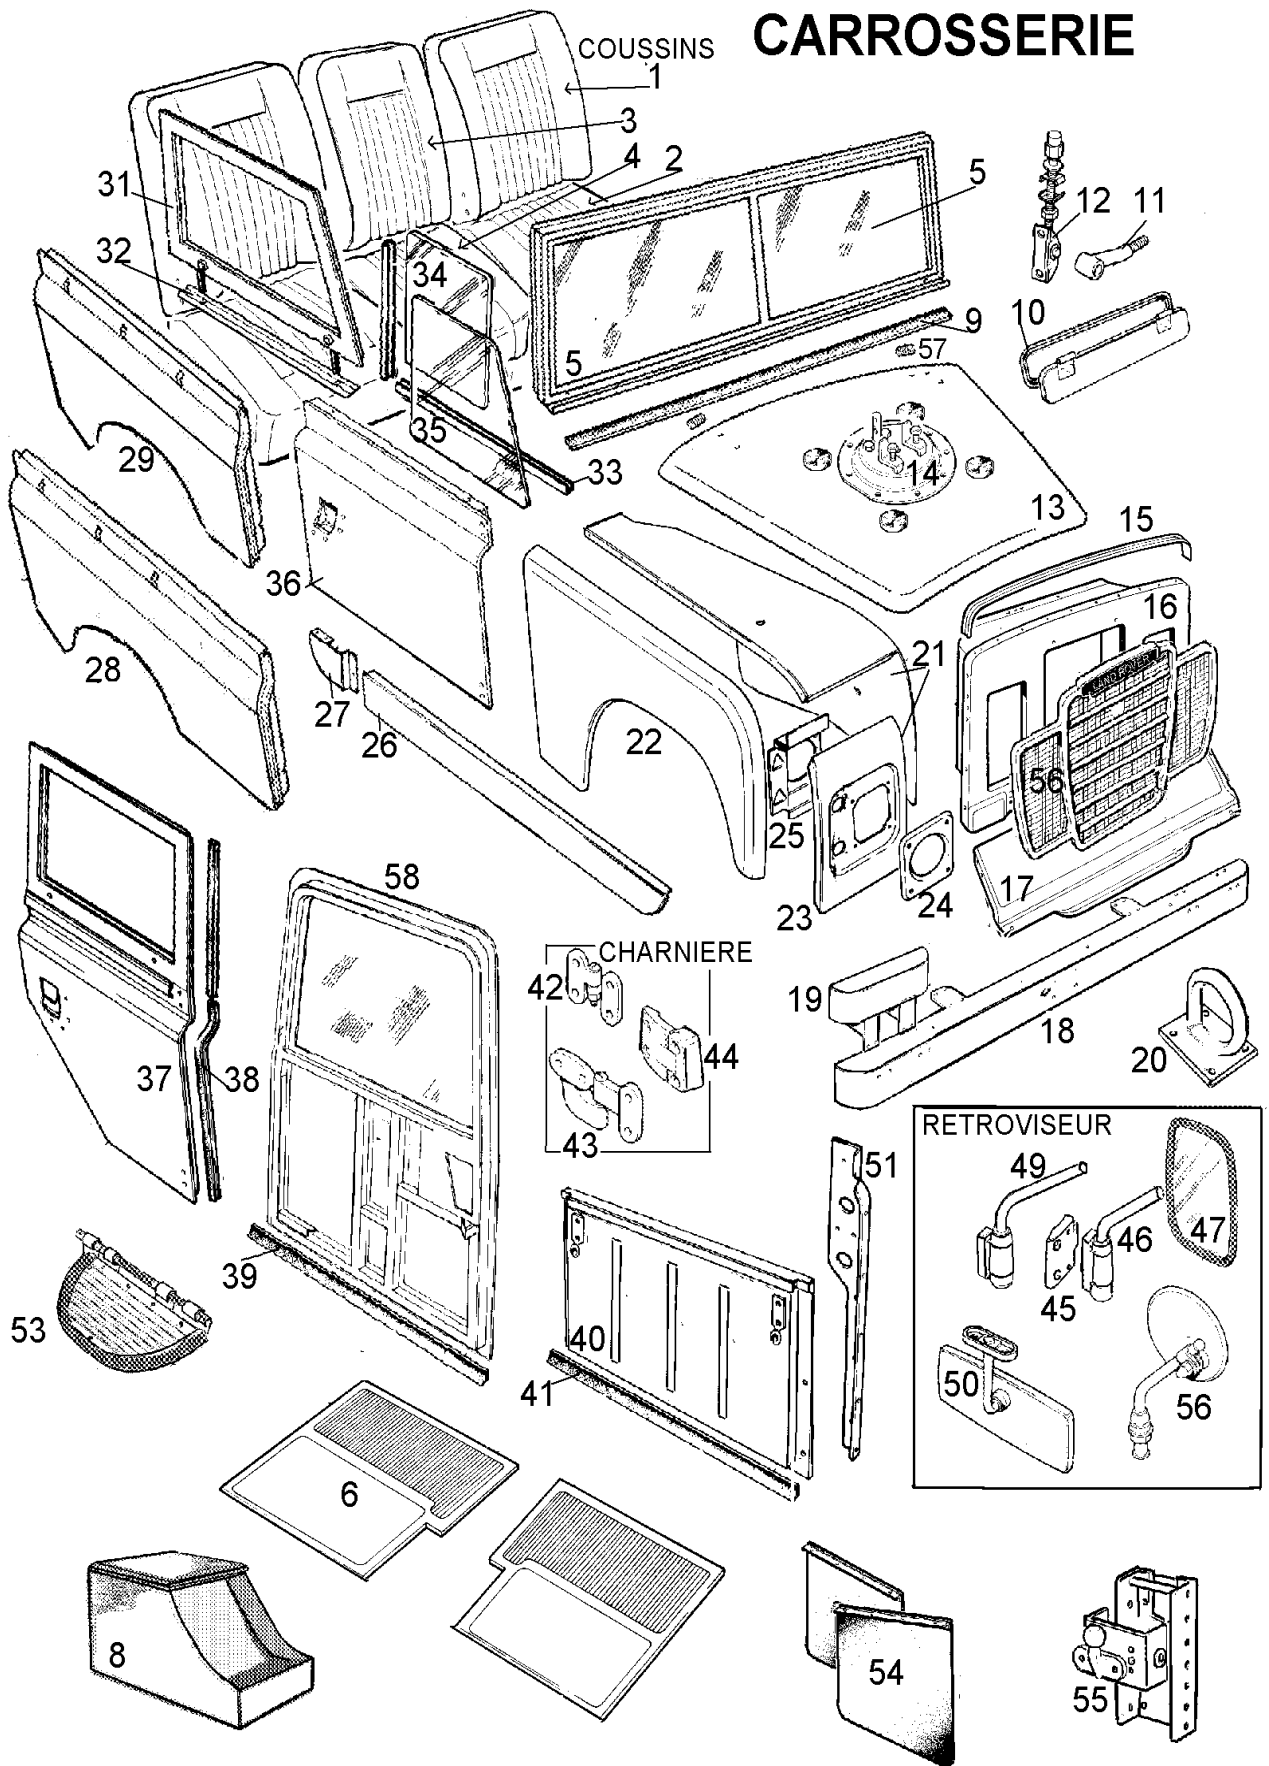

CARROSSERIE

CARROSSERIE

N°	DESCRIPTION	Référence
1	DOSSIER CONDUCTEUR	012301
2	COUSSIN CONDUCTEUR	012302
3	DOSSIER MILIEU	MTC3181
4	COUSSIN MILIEU	012304
5	GLACE PARE-BRISE	012305
6	TAPIS DE SOL la paire	DA4422
8	VIDE POCHE CENTRALE	1601
9	JOINT DE PARE-BRISE	012309
10	JOINT AERATION	012310
11	CHARNIERE PARE BRISE	012311
12	VERROUILLAGE	012312
13	CAPOT	TEL
14	KIT PORTE ROUE	TEL
15	JOINT	012315
16	PORTE RADIATEUR	TEL
17	CALANDRE S III	012317
18	PARE CHOC AV.	012318
19	BUTOIR AV	012319
20	ANNEAUX	012320
21	AILE AV. DROITE	012321
21A	AILE AV. GAUCHE	012321A
22	FLANC DROIT	012322
22A	FLANC GAUCHE	012322A
23A	FACADE AV. GAUCHE	012323A
24	ENJOLIVEUR ALU.	012324
25	SUPPORT OPTIQUE DR.	012325
25A	SUPPORT OPTIQUE G.	012325A
26	BAS DE CAISSE AV. D	012326
26A	BAS DE CAISSE AV. G	012326A
27	BAS /// AR .88 D	012327
27A	BAS /// AR. 88 G	012327A
27B	BAS /// AR. 109 D	012327B
27C	BAS /// AR. 109 G	012327C
29	FLANC AR. D 88	012329
29A	FLANC AR. G 88	012329A

N°	DESCRIPTION	Référence
31	HAUT de PORTE ss vitre D.	012331
31A	HAUT de PORTE ss vitre G	012331A
31B	HAUT de PORTE vitré cplt D.	012331B
31C	HAUT de PORTE vitré cplt G.	012331C
32	JOINT	012332
33	GLISSIERE (le metre)	012333
34	VITRE COULISSANTE	012334
35	VITRE FIXE	012335
36	PORTE AV. D.	012336
36A	PORTE AV. G.	012336A
37	PORTE AR. D.	012337
37A	PORTE AR. G.	012337A
38	JOINT de PORTE (le metre)	DA2007
39	JOINT	012339
40	HAYON BAS	012340
41	JOINT	012341
42	CHARNIERE BASSE AR.	012342
43	CHARNIERE HAUTE AR.	012343
44	CHARNIERE D. S III	012344
44A	CHARNIERE G. S III	012344A
45	CHARNIERE D.	012345
45A	CHARNIERE G.	012345A
46	BRAS RETRO.S III sur ch.	012346
47	RETRO STD	012347
49	BRAS RETRO S II	TEL
50	RETRO INTERIEUR	012350
51	CORNIERE AR. D.	012351
51A	CORNIERE AR. G.	012351A
53	MARCHE PIED ARRIERE	012353
53B	MARCHE PIED LATERAL	012353B
54	PAIRE DE BAVETTE	012354
55	ATTELAGE REGLABLE	0623
56	RETRO ROND SII	012356
57	ENTRETOISE CAPOT	012357
58	PORTE ARRIERE	012358