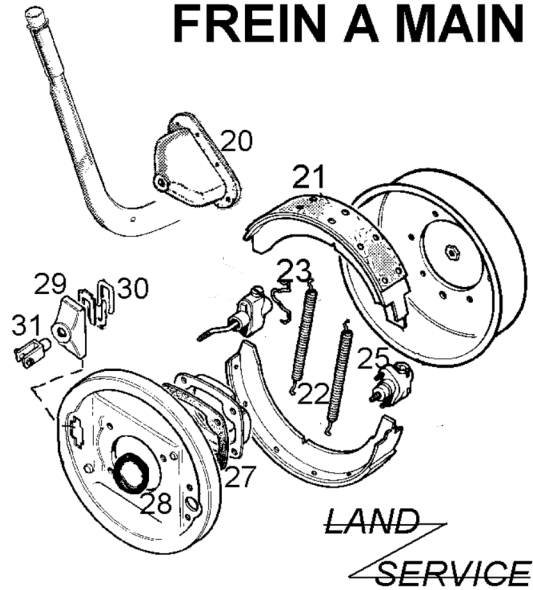

MOTEUR

LAND
SERVICE

N°	DESCRIPTION	Référence
1	CREMAILLERE	010201
2	TENDEUR	010202
3	PIGNON	010203
4	PORTE TENDEUR	010204
5	RESSORT	010205
6	PATIN	010206
8	CHAINE	010208
9	PIGNON	010209
10	ARRETOIR	010210
11	CLAVETTE	010211
12	RESSORT	010212
13	ARRETOIR	010213
14	POULIE AVANT	010214
16	PIGNON	010216
17	JEU de COUSS.en ligne	010217
18	DEMI-CALE (la paire)	010218
19	VILEBREQUIN 3 P.	010219
20	POMPE à HUILE CPLTE	020227A
21	SPI ARRIERE 3 P.	010221
22	KIT complet SPI ARR.	010222

N°	DESCRIPTION	Référence
18	JEU DE CHARBONS	010418
19	BENDIX	010419
20	DEMAR. DIESEL NEUF	010420
21	SOLENOIDE	010421
22A	BENDIX 3 cannelures	010422A
22B	BENDIX multi cannelures.	010422B
23	CHARBONS (le jeu)	010423
24	ALTERNATEUR	010424
25	VENTILATEUR	010425
26	REGULATEUR	010426
27	PONT DE DIODE	010427
28	CHARBONS (le jeu)	010428
29	DYNAMO ECH. STD	010429
30	CHARBONS le jeu	010430
31	REGULATEUR ESSENCE	010431
31A	REGULATEUR DIESEL	010431A
32	BOBINE 12 VOLT	010432

SUITE MOTEUR

EMBRAYAGE

N°	DESCRIPTION	Référence
1	DISQUE	010501
2	MECANISME S III	010502
2A	MECANISME S II	010502A
3	BUTEE S III	010503
4	ROULEMENT BUTEE SII	010504
5	CLIP	010505
6	CAGE DE PIVOT	010506
7	CLIP	010507
8	RECEPTEUR S III	010508
9	RECEPTEUR S II	010509
10	KIT RECEPTEUR	010510
11	EMETTEUR S III	010511
12	ADAPTATEUR	010512
13	BOUCHON SEUL	010513
14	EMETTEUR S II	010514
15	KIT EMETTEUR	010515
16	TUBE S III	010516
17	FLEXIBLE S III	010517
17A	FLEXIBLE S II	010517A

POCHETTES MOTEUR

32	POCHETTE HAUTE ESS.	010324B
32A	POCHETTE HAUTE DIES.	010324D
33	POCHETTE COMPLETE ESS.	010324C
33A	POCHETTE COMPLETE DIES.	010324E

FREIN A MAIN

N°	DESCRIPTION	Référence
18	TUBE S III BAS	010518
19	BAGUE PILOT	010519
20	SOUFFLET	010520
21	JEUX DE MACHOIRES	010521
22	RESSORT	010522
23	ECARTEUR	010523
25	REGLEUR	010525
27	JOINT	010527
28	JOINT SPI	010528
29	SOUFFLET	010529
30	LES 3 CLIPS	010530
31	CHAPE	010531