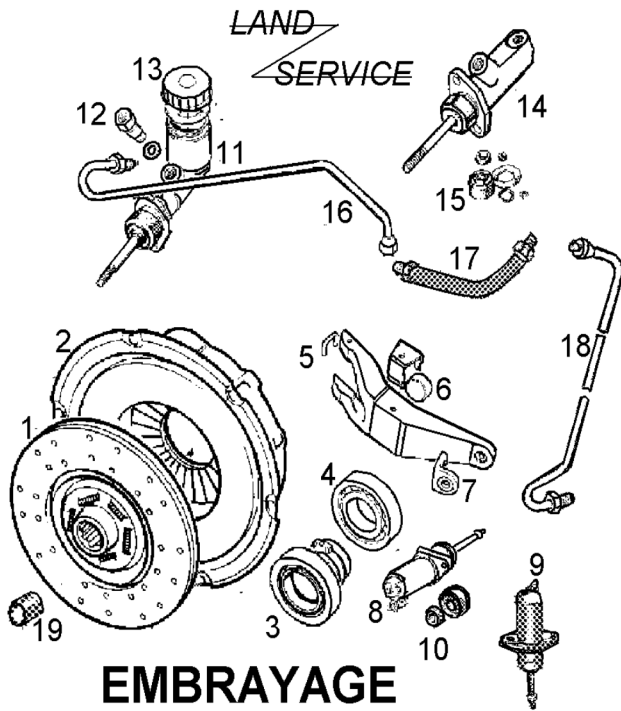

SUITE MOTEUR

EMBRAYAGE

N°	DESCRIPTION	Référence
1	DISQUE	010501
2	MECANISME S III	010502
2A	MECANISME S II	010502A
3	BUTEE S III	010503
4	ROULEMENT BUTEE SII	010504
5	CLIP	010505
6	CAGE DE PIVOT	010506
7	CLIP	010507
8	RECEPTEUR S III	010508
9	RECEPTEUR S II	010509
10	KIT RECEPTEUR	010510
11	EMETTEUR S III	010511
12	ADAPTATEUR	010512
13	BOUCHON SEUL	010513
14	EMETTEUR S II	010514
15	KIT EMETTEUR	010515
16	TUBE S III	010516
17	FLEXIBLE S III	010517
17A	FLEXIBLE S II	010517A