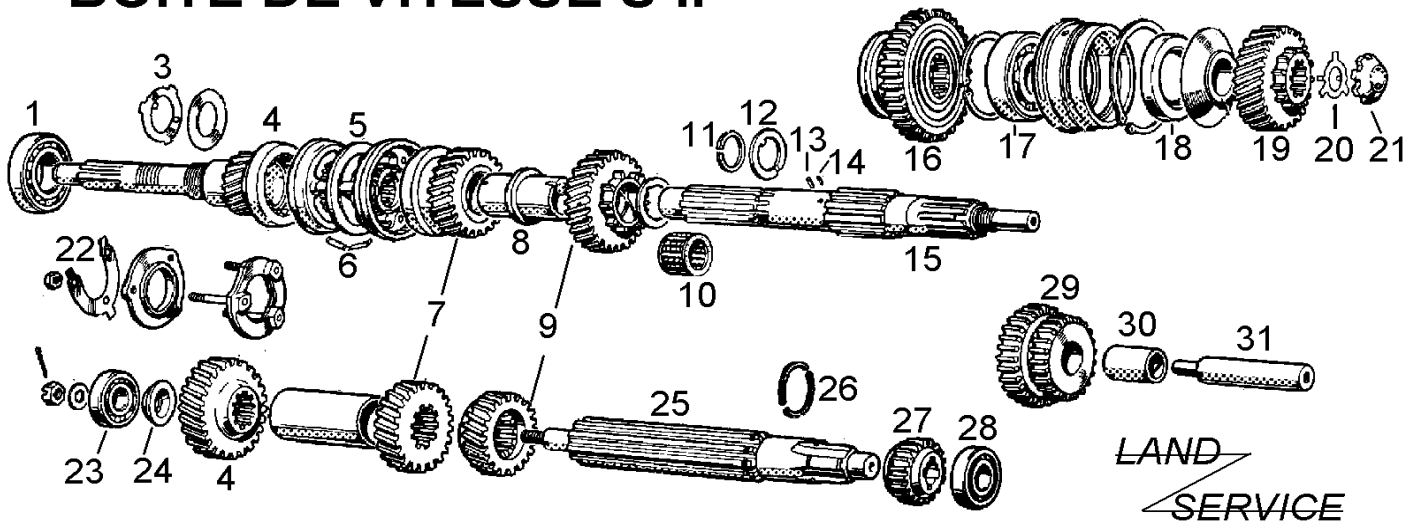

BOITE DE VITESSE S II

N°	DESCRIPTION	Référence
1	ROULEMENT	010601
3	ARRETOIR	010603
4	PIGNON A QUEUE COMPLET	010604
5	SYNCHRO. 3/4	010605
6	CLIPS	010606
7	PIGNON 3eme la paire	010607
8	BAGUE BRONZE	010608
9	PIGNON 2eme la paire ABC	010609
9A	PIGNON 2eme SUFIX D	010609A
10	ROULEMENT	010610
11	CLIPS	010611
12	CALE O,125	010612
13	PION	010613
14	PETIT PION	010614
15	ARBRE SECONDAIRE	010615
16	PIGNON 1ere 29 dents	010616
16A	PIGNON 1ere 30 dents	010616A
17	ROULEMENT	010617