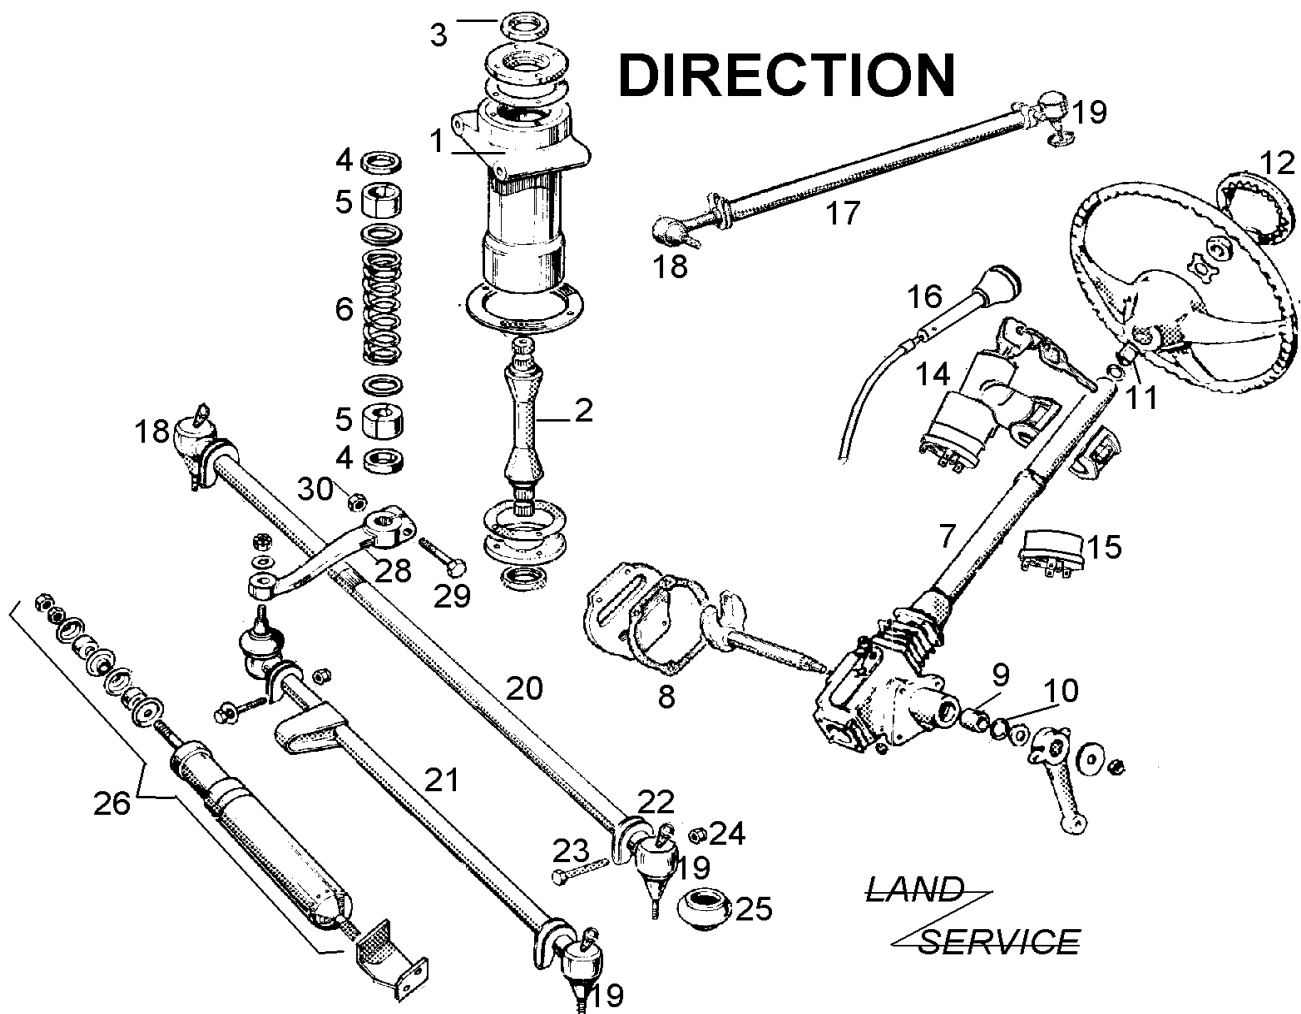

N°	DESCRIPTION	Référence
1	RELAIS COMPLET	011201
2	AXE	011202
3	JOINT SPI	011203
4	CALE STD	011204
5	1/2 COQUILLE	011205
6	RESSORT	011206
7	BOITIER DIRECTION	011207
8	JOINT	011208
9	BAGUE	TEL
10	JOINT TORIQUE	011210
11	ROULEMENT HAUT	011211
12	CENTRE VOLANT	011212
14	NEYMAN ESSENCE	TEL
14A	NEYMAN DIESEL	011214A
15	CONTACTEUR SEUL ESS	011215
15A	CONTACTEUR DIESEL	011215A

N°	DESCRIPTION	Référence
16	CABLE ARRET MOTEUR D	011216
16A	CABLE STARTER ESSENCE	011216A
16B	CABLE STARTER S.NEIMAN	011216B
17	BARRE INTERIEUR CAPOT	011217
18	ROTULE GAUCHE	011218
19	ROTULE DROITE	011219
20	BARRE PARALLELISME	011220
21	BARRE AV	011221
22	COLLIER	011222
23	VIS	011223
24	ECROUS	011224
25	SOUFFLET ROTULE	011225
26	AMORTISSEUR DIREC. COMPLET	011226
28	BRAS	011228
29	VIS	011229
30	ECROUS	011230