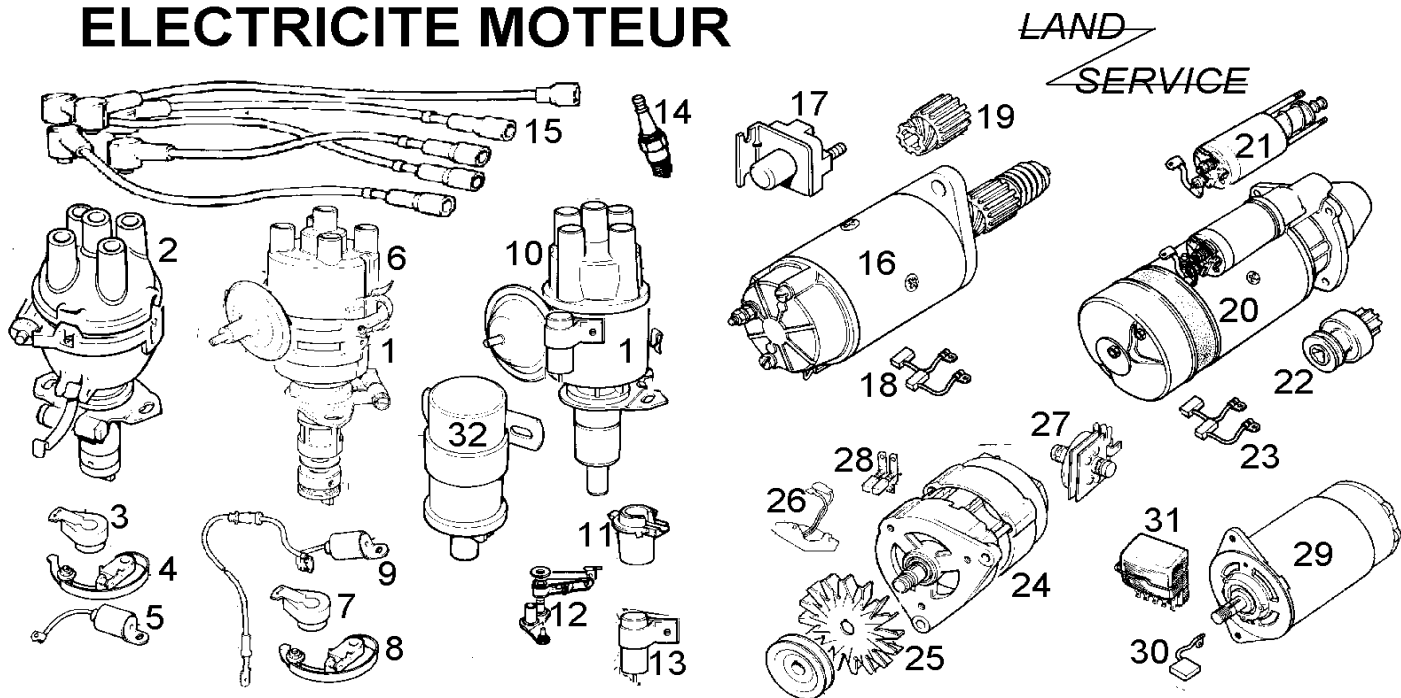

ELECTRICITE MOTEUR

N°	DESCRIPTION	Référence
1	ALLUMEUR COMPLET	010401
2	TETE LUCAS "RONDE"	010402
3	ROTOR	010403
4	VIS PLATINEE	010404
5	CONDENSATEUR	010405
6	TETE LUCAS "3" PLATE	010406
7	ROTOR	010407
8	VIS PLATINEE	010408
9	CONDENSATEUR	010409
10	TETE DUCELIER	010410
11	ROTOR	010411
12	VIS PLATINEE	010412
13	CONDENSATEUR	010413
14	BOUGIE	010414
15	FAISCEAU ALLUM.COMPLET	010415
16	DEMARREUR ESS. NEUF	010416
17	RELAIS ELECTRIQUE	010417

N°	DESCRIPTION	Référence
18	JEU DE CHARBONS	010418
19	BENDIX	010419
20	DEMAR. DIESEL NEUF	010420
21	SOLENOIDE	010421
22A	BENDIX 3 cannelures	010422A
22B	BENDIX multi cannelures.	010422B
23	CHARBONS (le jeu)	010423
24	ALTERNATEUR	010424
25	VENTILATEUR	010425
26	REGULATEUR	010426
27	PONT DE DIODE	010427
28	CHARBONS (le jeu)	010428
29	DYNAMO ECH. STD	010429
30	CHARBONS le jeu	010430
31	REGULATEUR ESSENCE	010431
31A	REGULATEUR DIESEL	010431A
32	BOBINE 12 VOLT	010432