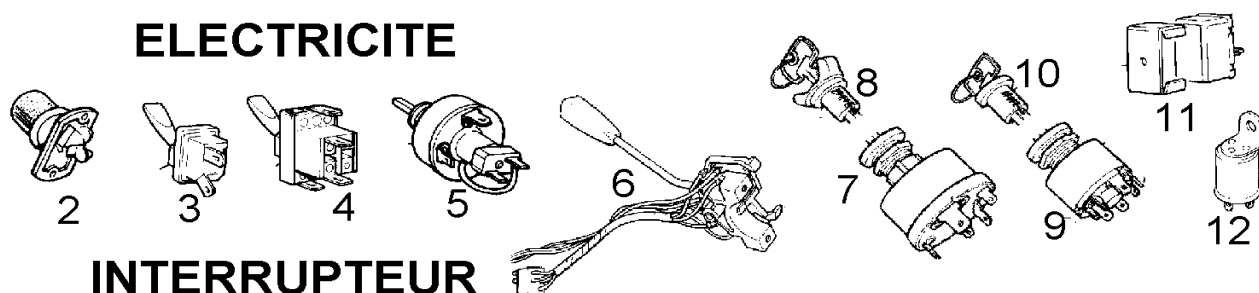

ELECTRICITE

INTERRUPTEUR

N°	DESCRIPTION	Référence
2	INTER CODEPHARE AU PIED	012102A
3	INTER 2 POSITIONS	012103A
4	INTER 3 POSITIONS	012104A
5	INTER ESSUI GLACE SIII	012105A
6	COMODO SIII	012106A
7	CONTACTEUR DIESEL	012107A

N°	DESCRIPTION	Référence
8	BARILLET DIESEL	012108A
9	CONTACTEUR ESSENCE	012109A
10	BARILLET	012110A
11	CENTRAL CLIGNOTANT SIII	012111A
12	CENTRAL CLIGNOTANT SII	012112A