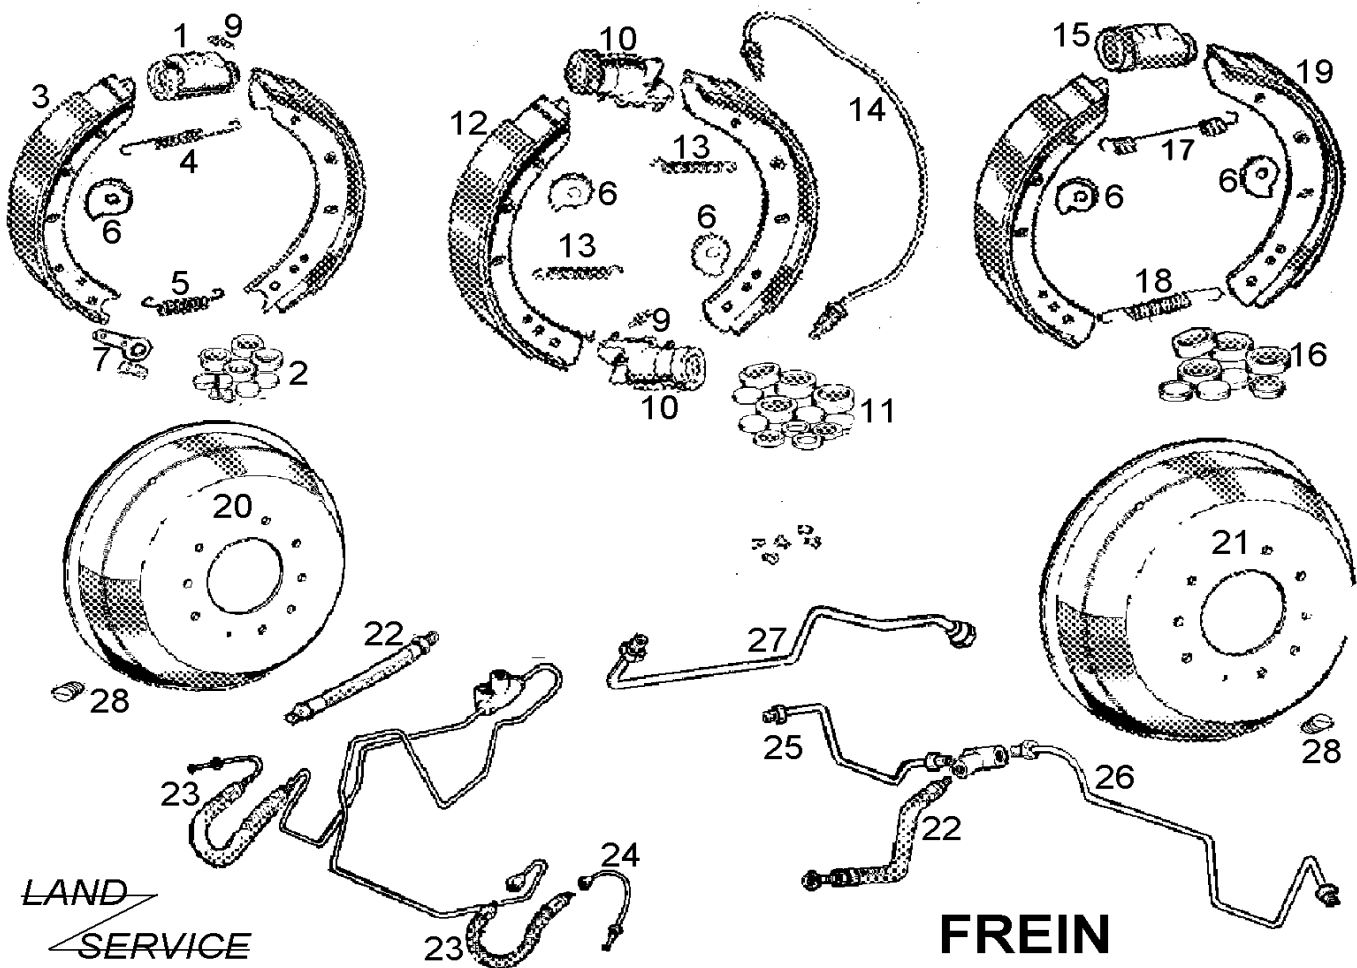

N°	DESCRIPTION	Référence
1	CYL. AV 88 DROIT avant 80	011401
1A	CYL. AV 88 GAUCHE avant 80	011401A
1B	CYL. AR 88 DROIT	011401B
1C	CYL. AR 88 GAUCHE	011401C
2	KIT AV 88 (le jeu AV)	011402
2A	KIT AR 88 (le jeu AR)	011402A
3	PATIN AV/AR 88 LE JEUX	011403
4	RESSORT HAUT	011404
5	RESSORT BAS	011405
6	KIT EXEMTRIQUE LES 4	011406
7	PLAQUE	011407
9	VIS DE PURGE	011409
10	CYL. AV 109 DROIT	011410
10A	CYL. AV 109 GAUCHE	011410A
11	KIT LE JEUX AV 109	011411
12	PATIN AV 109	011412
13	RESSORT	011413

N°	DESCRIPTION	Référence
14	TUBE INTERCYL	011414
15	CYL. AR D 109 ET 88 APRES 80	011415
15A	CYL. AR. G 109	011415A
16	KIT AR 109 (le jeu)	011416
17	RESSORT HAUT	011417
18	RESSORT BAS	011418
19	PATIN AR 109	011419
20	TAMBOUR 88	011420
21	TAMBOUR 109	011421
22	FLEXIBLE AV SII 88 ET AR	011422
22A	FLEXIBLE AV 109 SII ET AR	011422A
23	FLEXIBLE SIII avant 1980	011423
23A	FLEXIBLE SIII après 1980	011423A
24	TUBE SIII avant 1980	011424
24A	TUBE SIII après 1980	011424A
25	TUBE AR D	011425
26	TUBE AR G	011426
27	TUBE CHASSIS 88 avant 1980	011427
27A	TUBE CHASSIS 109 avant 1980	011427A
28	VIS	011428