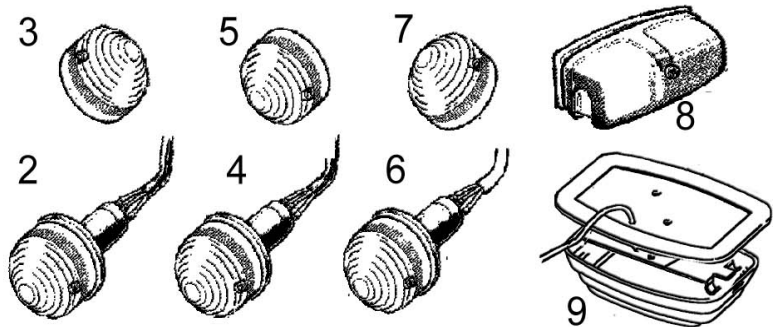

ELECTRICITE

N°	DESCRIPTION	Référence
1	KIT CUVETTE DE PH.	012001
1A	OPTIQUE WIPAC	012001A
1AB	OPTIQUE LUCAS	012001AB
2	FEU BLANC COMPLET	012002
3	CABOCHON BLANC	012003
4	FEU ORANGE COMPLET	012004
5	CABOCHON ORANGE	012005
6	FEU ROUGE COMPLET	012006
7	CABOCHON ROUGE	012007
8	FEU DE PLAQUE	012008
9	PLAFONNIER	012009
10	COMPTEUR	012010
11	AMPOULE à VIS	012011
12	CABLE SERIE III	012012
13	CABLE SERIE II	012013
14	STABILISATEUR	012014
15	VOYANT EAU	012015
16	VOYANT CARBURANT	012016
17	MECANISME essuie-glace	012017
18	ADAPTATEUR SEUL	012018
19	BRAS DROIT	012019
19A	BRAS GAUCHE	012019A
20	RACLETTE SERIE III STD	012020
21	POMPE ELECTRIQUE	012021
22	GICLEUR LAVE-GLACE	012022
23	MOTEUR SERIE III	012023
24	KLAXON STD.	012024